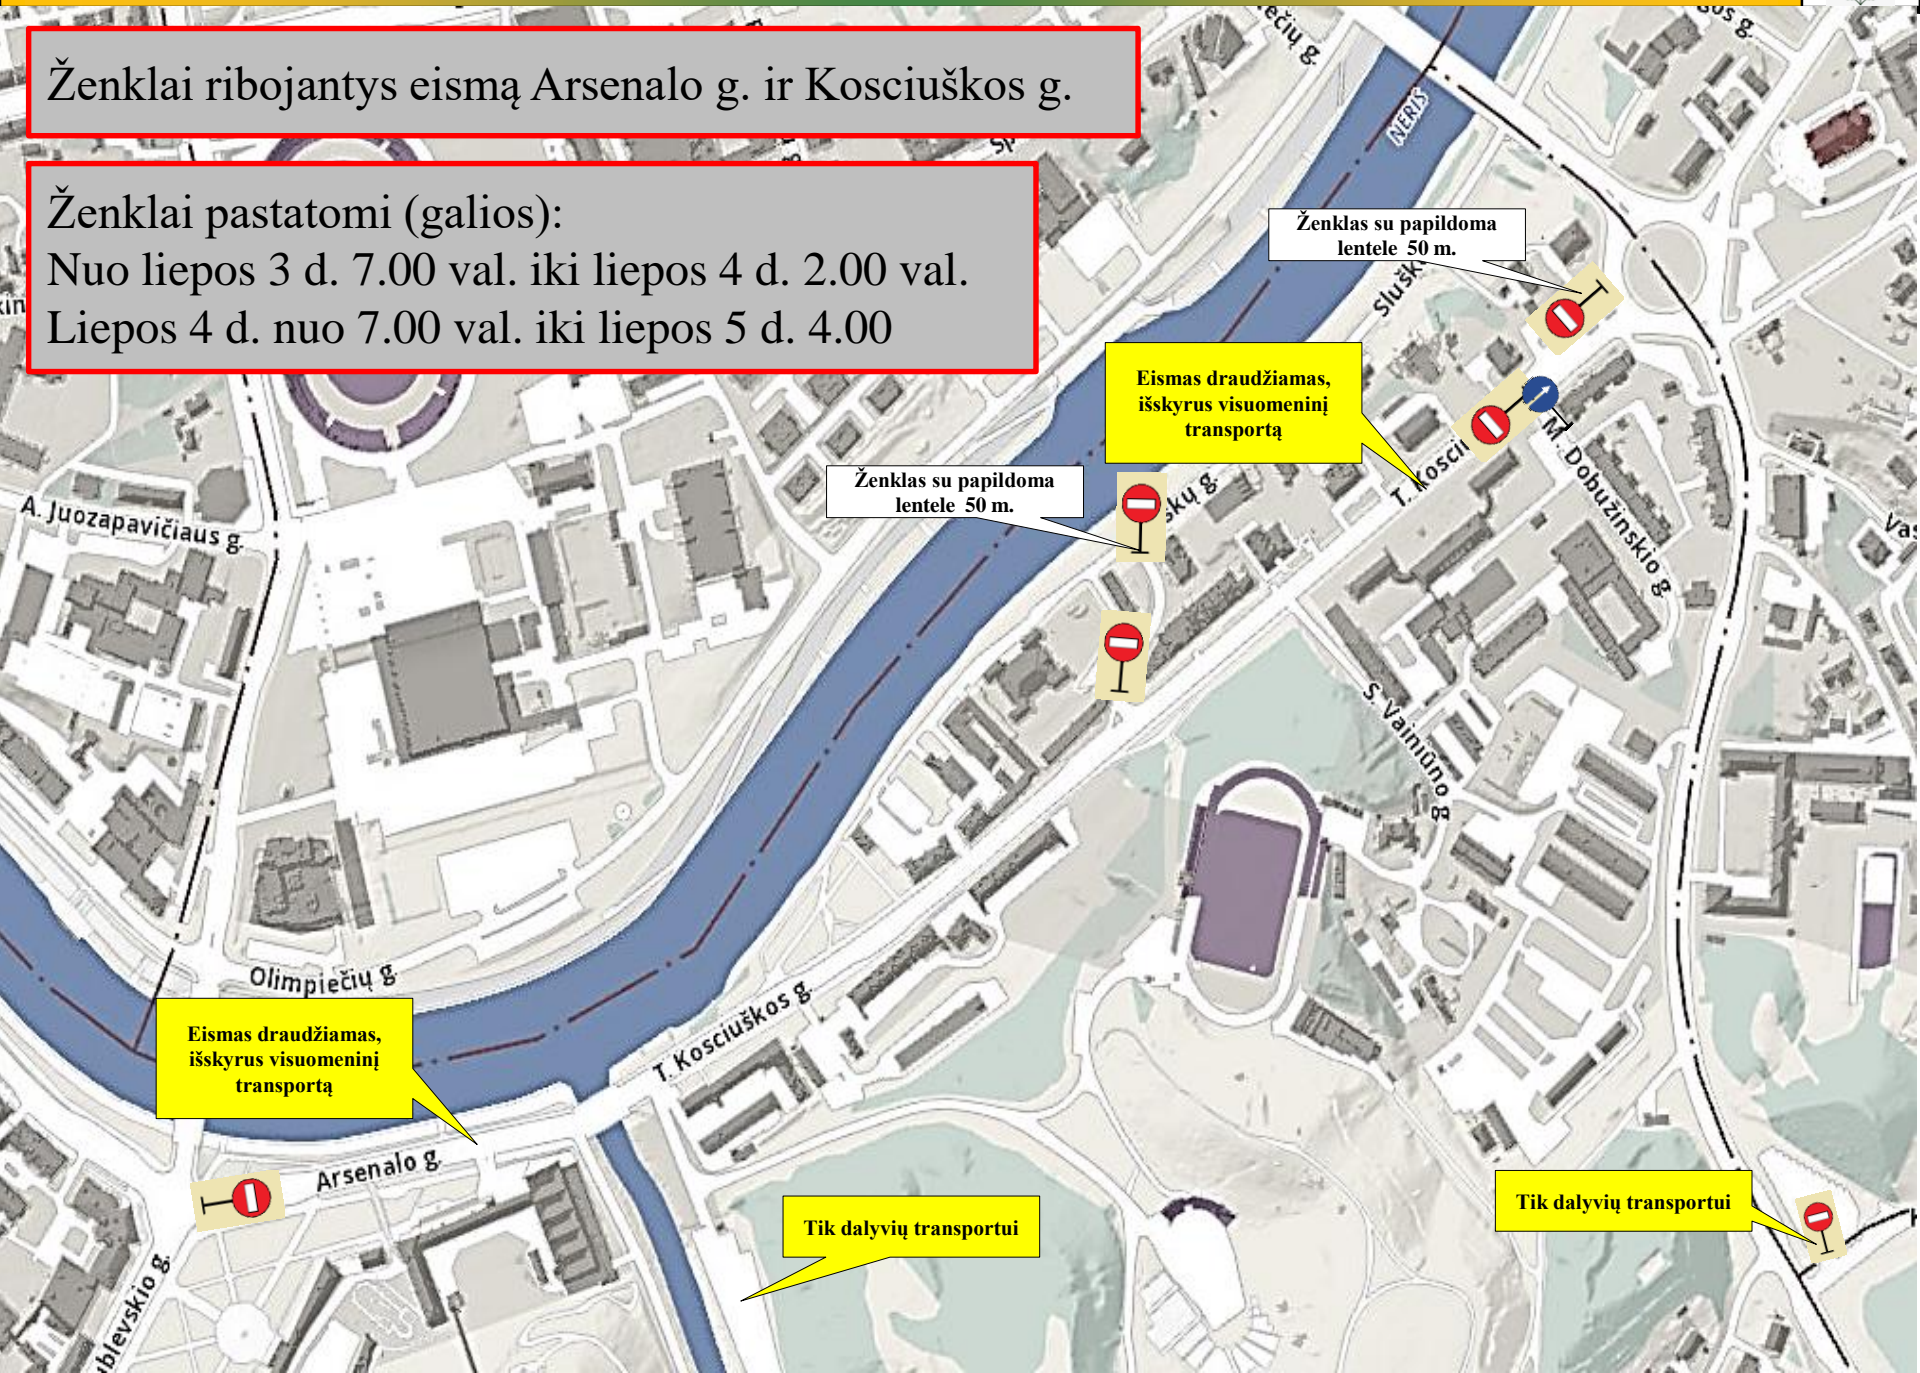

PAPILDOMI KET ŽENKLAI

Ženkla ribojantys eismą Arsenalo g. ir Kosciuškos g.

Ženkla pastatomi (galios):

Nuo liepos 3 d. 7.00 val. iki liepos 4 d. 2.00 val.

Liepos 4 d. nuo 7.00 val. iki liepos 5 d. 4.00

Ženkla su papildoma
lentele 50 m.

Eismas draudžiamas,
išskyrus visuomeninį
transportą

Ženkla su papildoma
lentele 50 m.

Eismas draudžiamas,
išskyrus visuomeninį
transportą

Tik dalyvių transportui

Tik dalyvių transportui

Ženkla ribojantys įvažiavimą į Kalnų parką

Ženkla ribojantys privažiavimą prie Bernardinų sodo centrinio įėjimo nuo B.Radvilaitės g. pusės

Ženklas pastatomas (galios):
Nuo liepos 3 d. nuo 6.00 val. iki 23.00 val.

B. Radvilaitės g

Dalyvių transportui
privažiuoti ir išleisti
dalyvius

Ženkla ribojantys teritoriją prie Katedros a. nuo
liepos 3 d. nuo 18.00 val. iki 24.00 val. koncerto
„Didžių žmonių žemė metu“