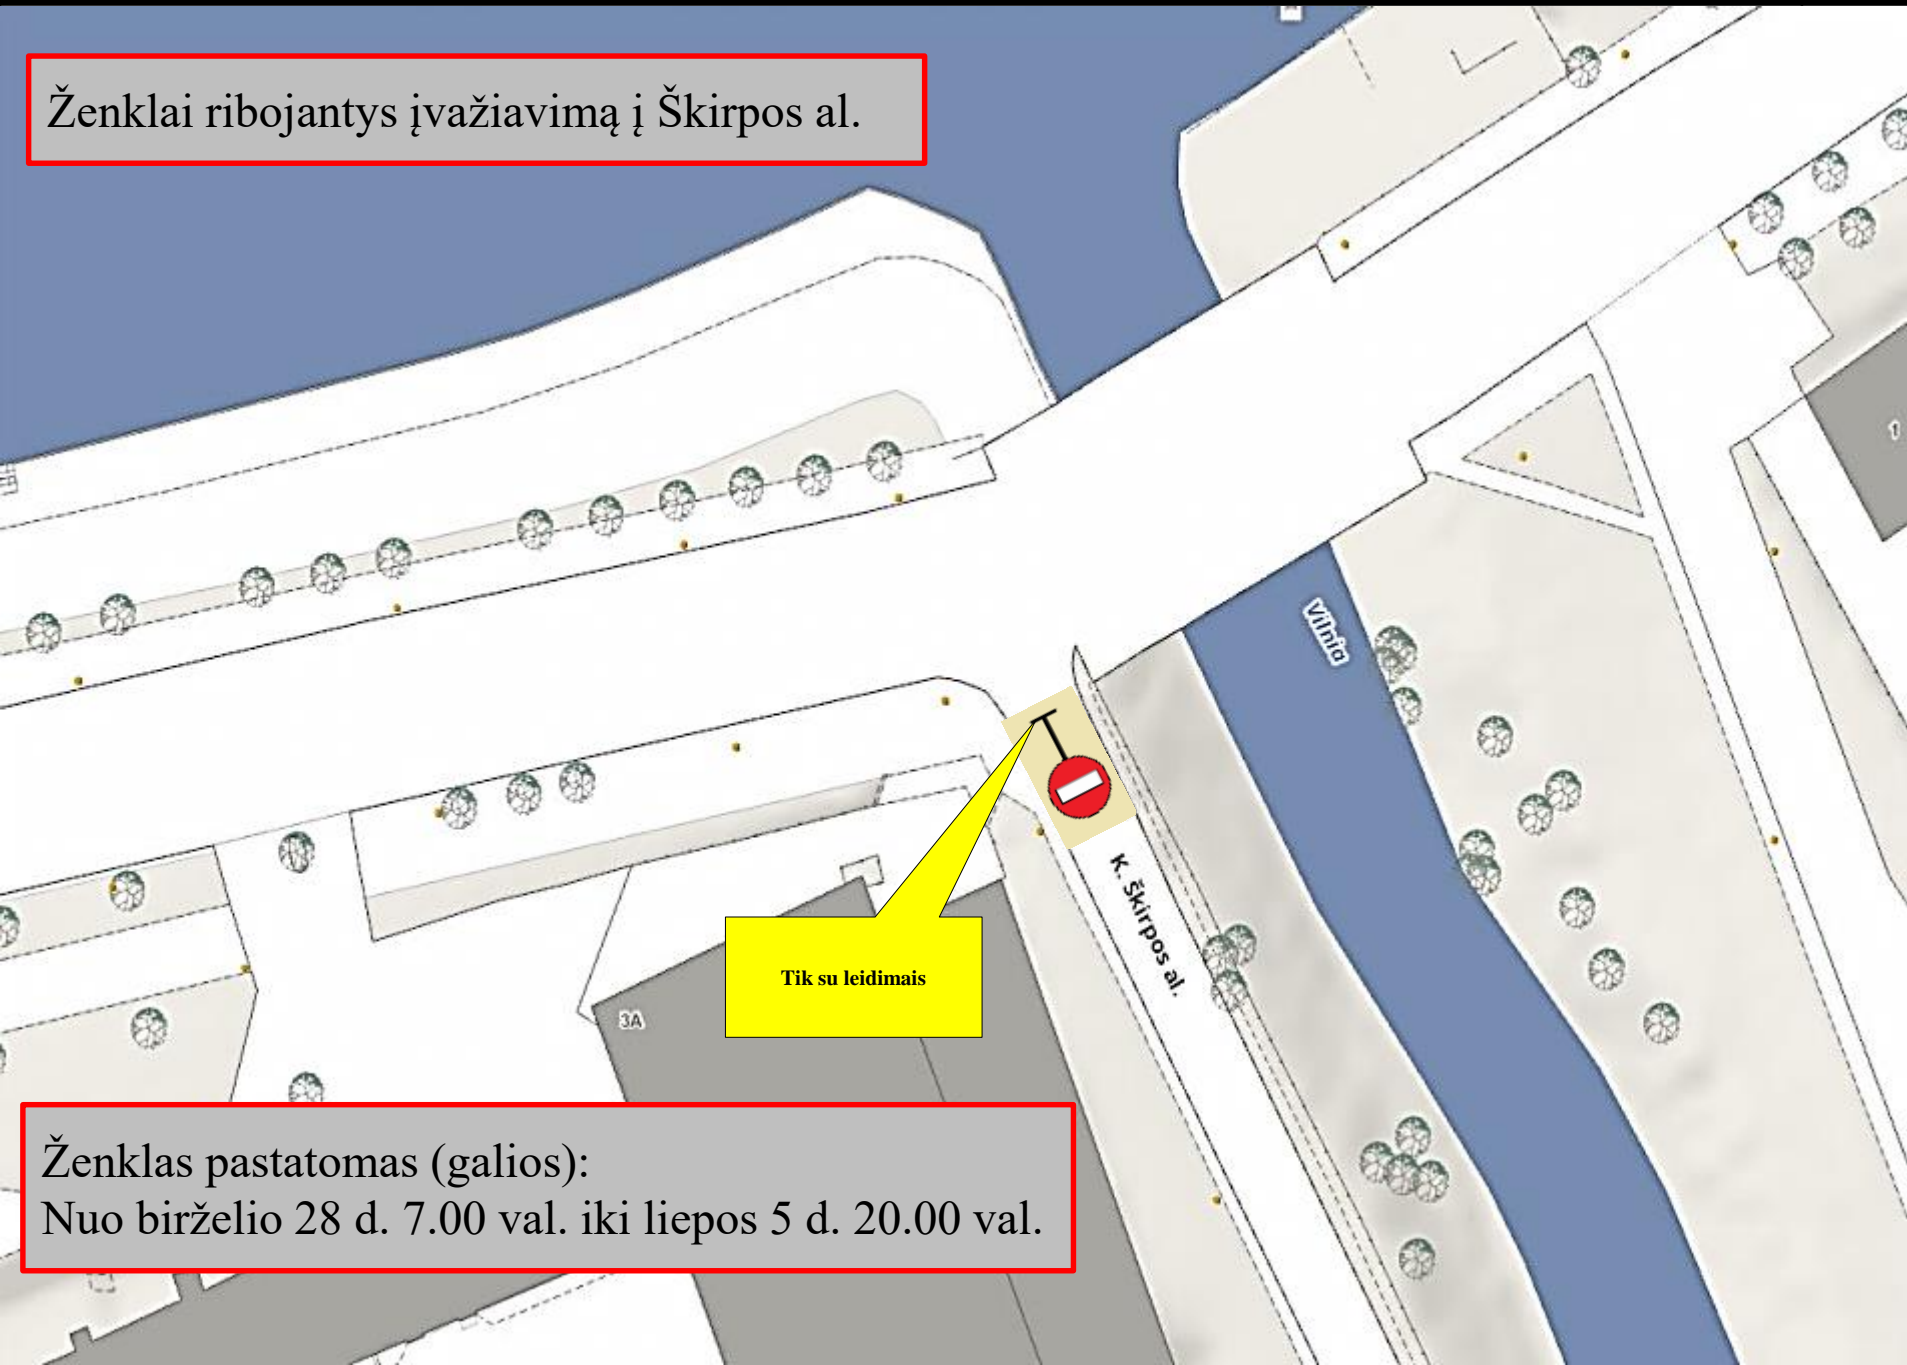

Ženkilai ribojantys įvažiavimą į Škirpos al.

Tik su leidimais

Ženklas pastatomas (galios):
Nuo birželio 28 d. 7.00 val. iki liepos 5 d. 20.00 val.